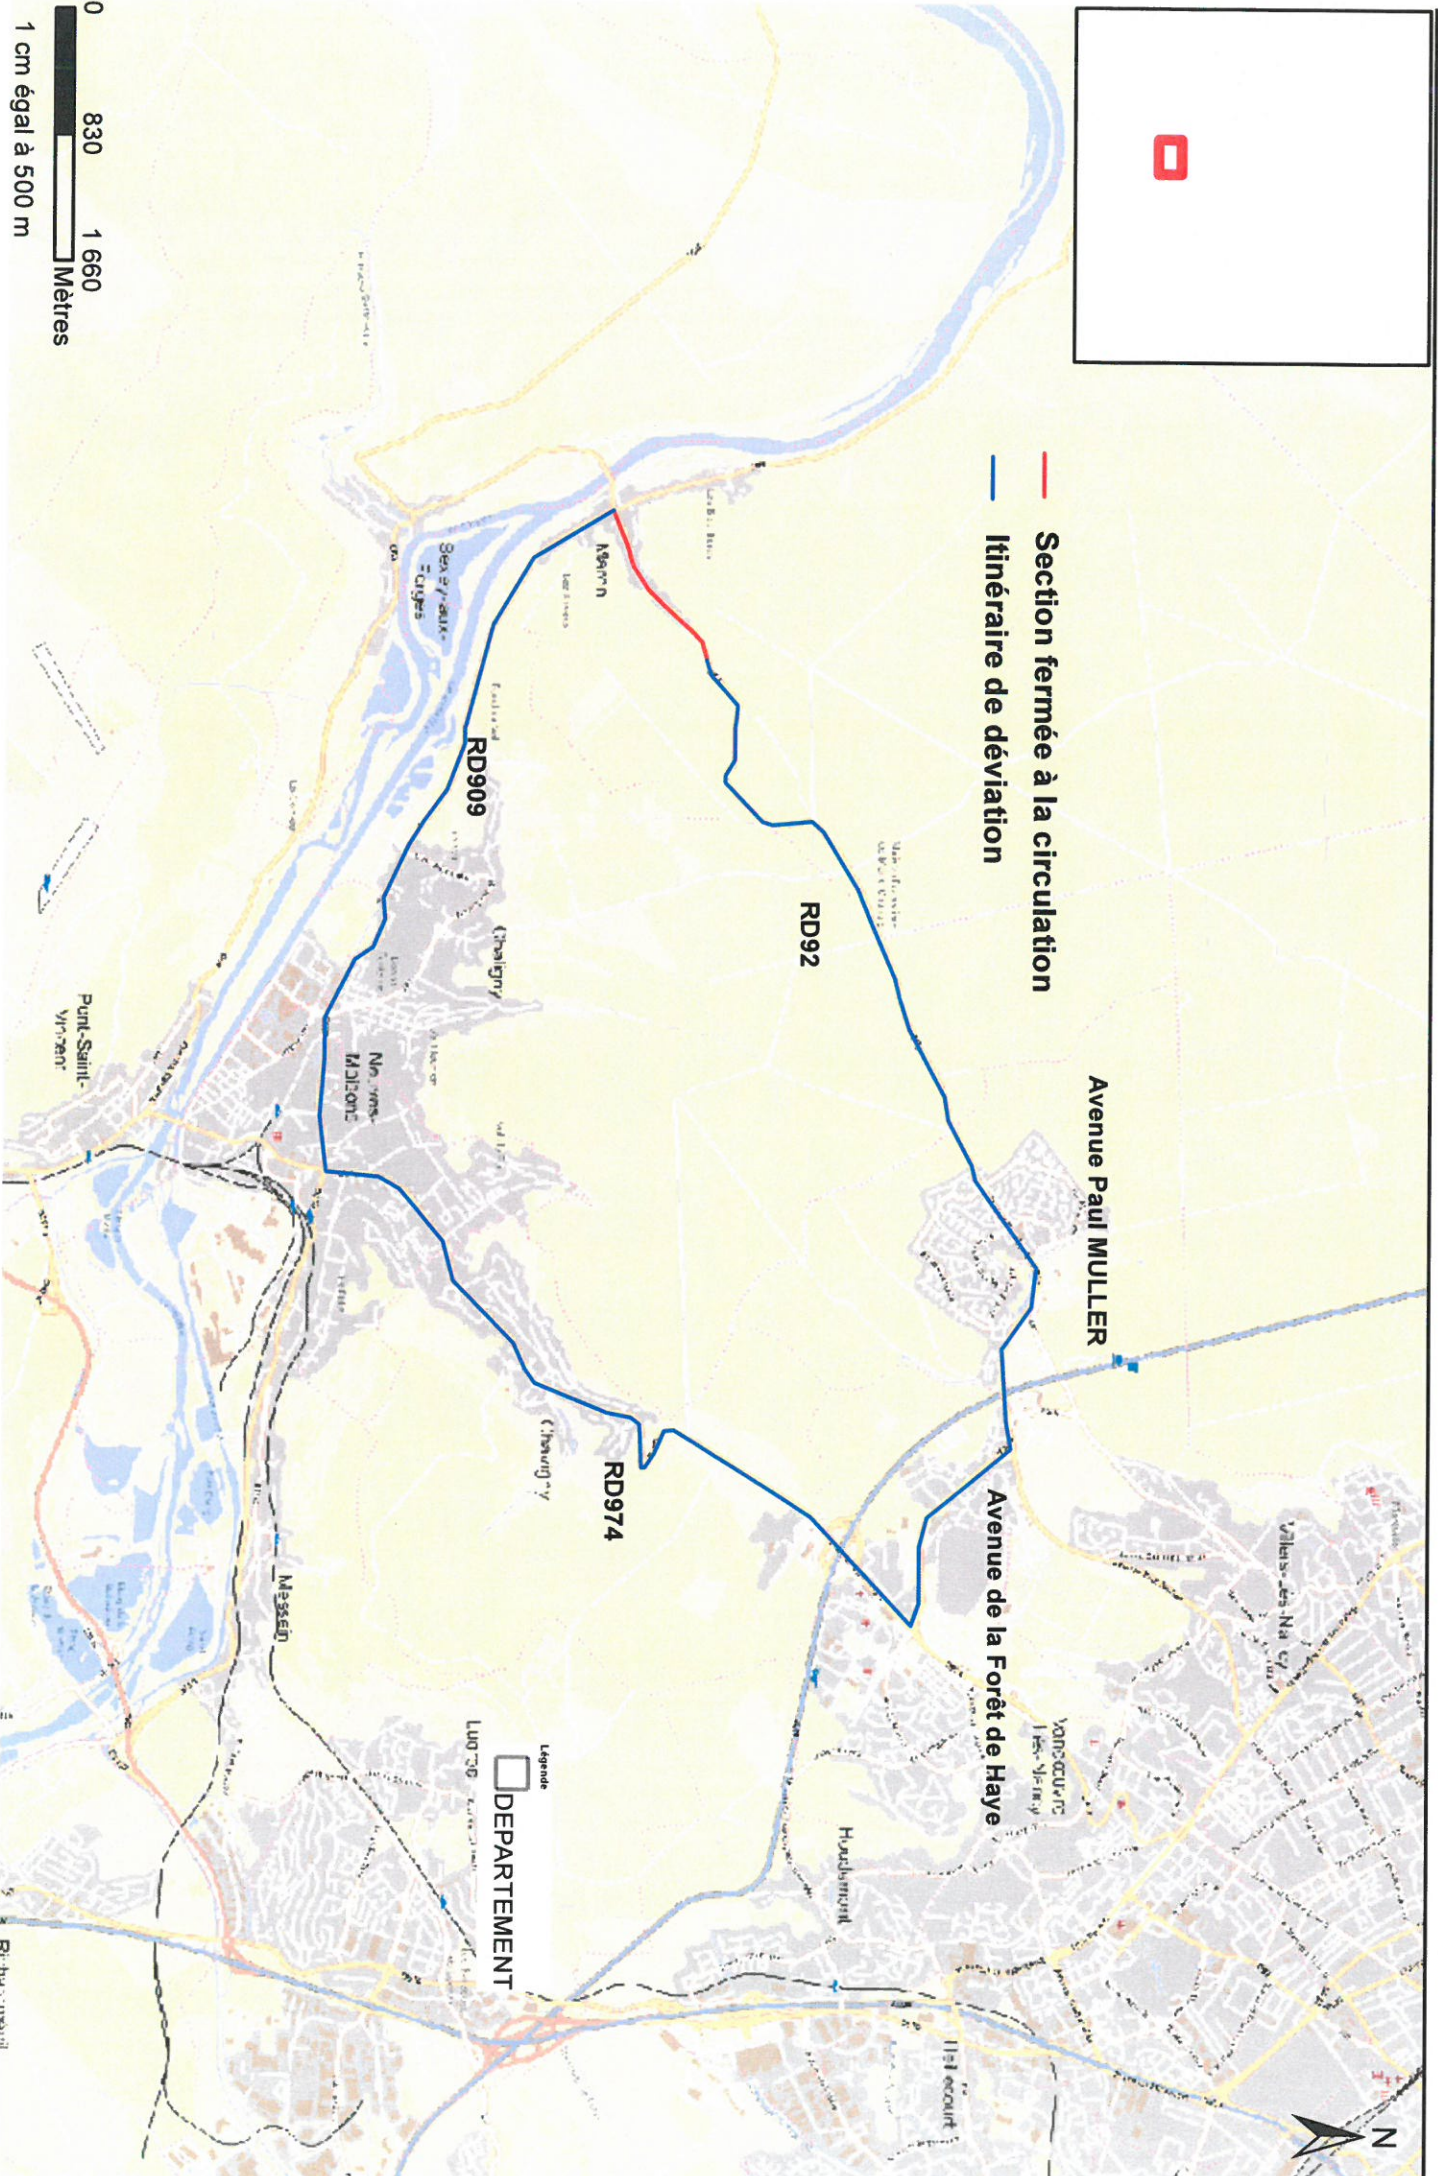

RD92 - MARON - Fermeture route de Nancy - 18/05/2018

Sous titre

0 830 1 660
Mètres
1 cm égal à 500 m